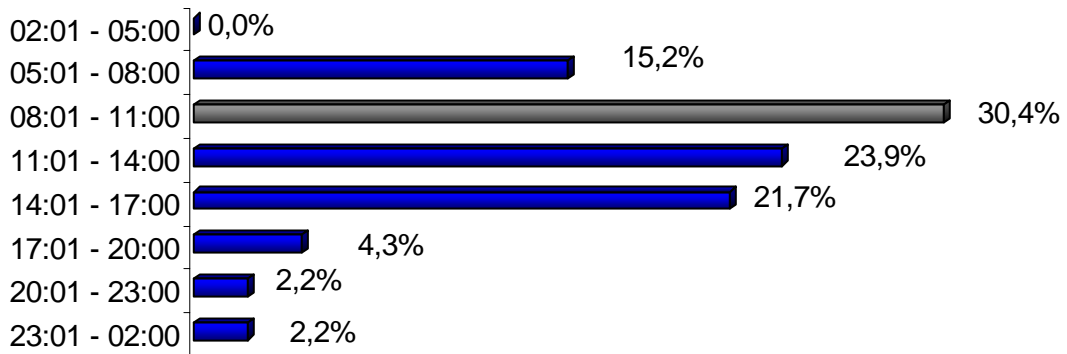

EVENTOS REAIS - SEQUESTRO

JANEIRO A ABRIL DE 2008

Tipos de veículo

Fonte: Ituran do Brasil - Janeiro a Abril de 2008

Seqüestro X Horários

Fonte: Ituran do Brasil - Janeiro a Abril de 2008